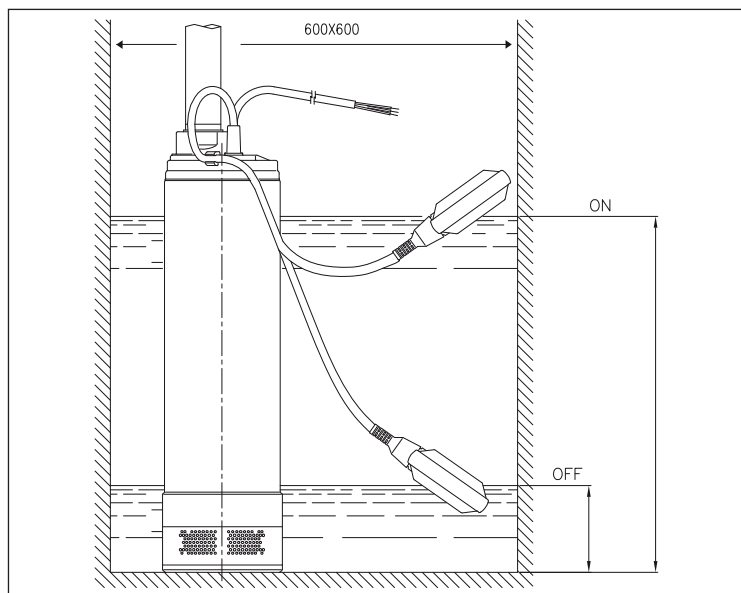

INSTALLATION

INSTALLATION TABLE

Model	Dimensions [mm]	
	ON	OFF
IDROGO 40/86	560	180
IDROGO 40/106	590	190
IDROGO 40/126	660	220
IDROGO 40/156	730	240
IDROGO 80/126	590	190
IDROGO 80/156	640	210
IDROGO 80/206	660	220